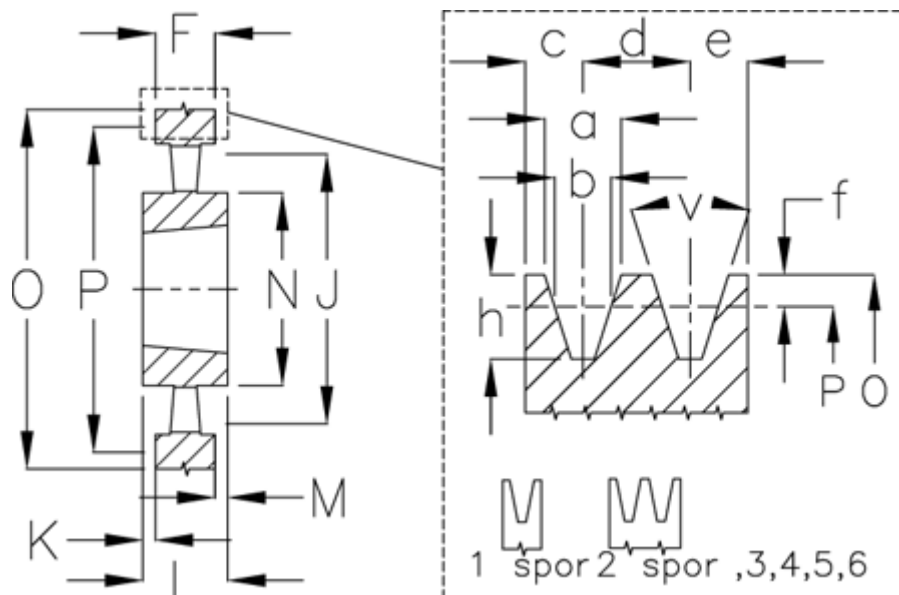

Varenummer: 604110063003  
 Beskrivelse: Kileremsskive SPA 630/3 TL3020

## Mål

a	= 12.7	F	= -	O	= 635.5
Antal spor	= 3	For bøsning	= 3020	P	= 630
b	= 11.0	h	= 13.8	Type	= SPA
Bøsning ø max.	= 75	J	= 595	v	= 38 grader
c	= 10.0	K	= -		
d	= 15.0	L	= 51		
e	= 10.0	m	= 1.0		
f	= 2.8	N	= 150		